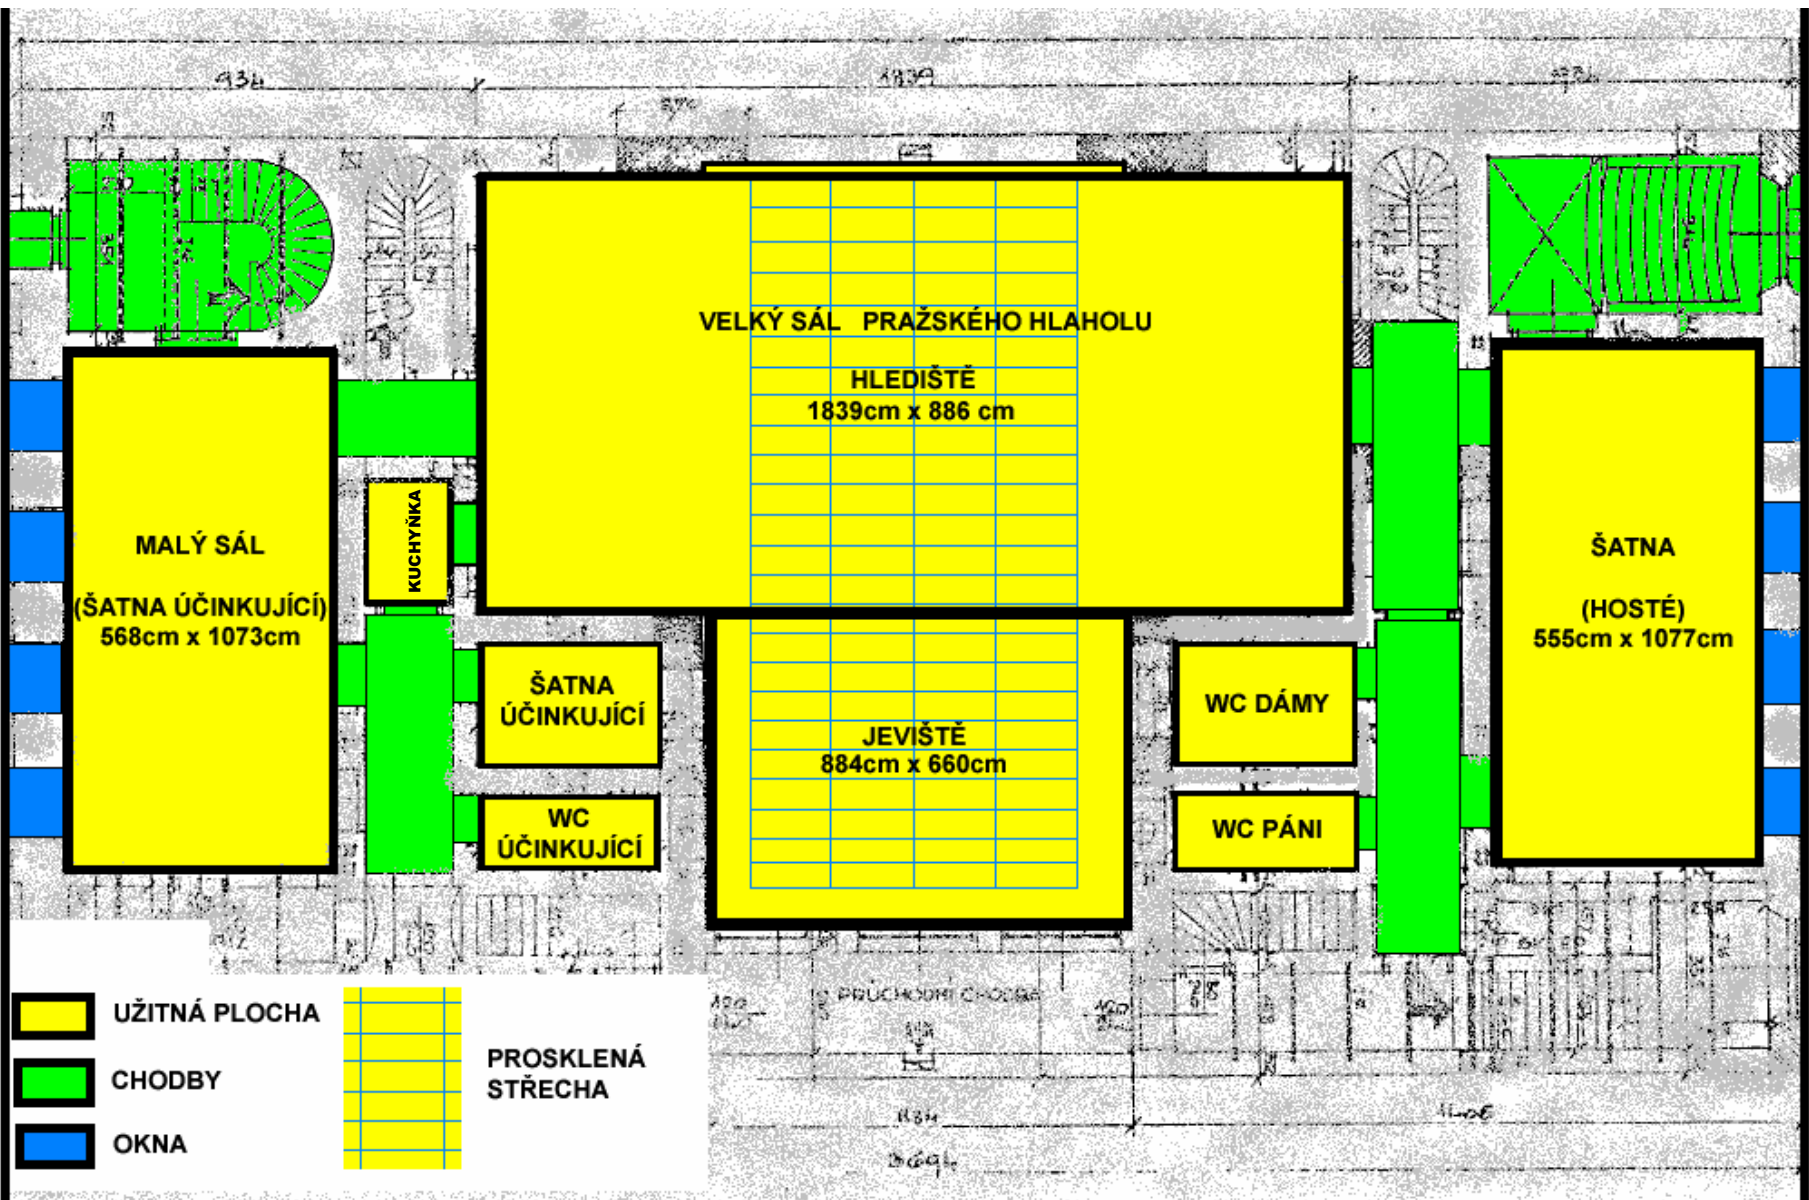

VEDLEJŠÍ
VCHOD
DO SÁLU
(CATERING,
PERSONÁL)

HLAVNÍ
VCHOD
DO SÁLU

VOJTĚŠKÁ
č. 5

MASARYKOVO
NÁBŘEŽÍ č. 16

(VCHOD PRO
NÁJEMNÍKY
BYTŮ)

(VCHOD PRO
NÁJEMNÍKY
BYTŮ)

VELKÝ SÁL PRAŽSKÉHO HLAHOLU

HLEDIŠTĚ
1839cm x 886 cm

MALÝ SÁL
(ŠATNA ÚČINKUJÍCÍ)
568cm x 1073cm

KUCHYŇKA

ŠATNA
ÚČINKUJÍCÍ

WC
ÚČINKUJÍCÍ

JEVIŠTĚ
884cm x 660cm

WC DÁMY

WC PÁNI

ŠATNA
(HOSTÉ)
555cm x 1077cm

UŽITNÁ PLOCHA

CHODBY

OKNA

PROSKLENÁ
STŘECHA